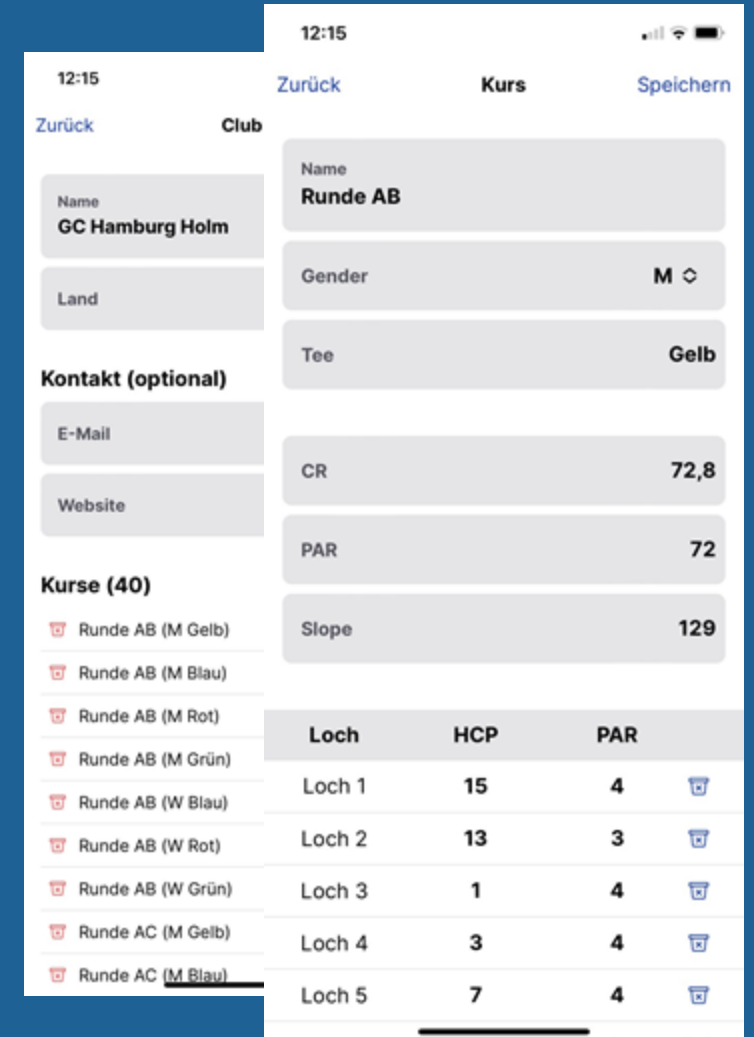

Historie

Jahr 4 Jahre

Scores Trend Add Clubs Settings

Ein anderer Platz !

Die individuelle Golfclub Datenbank – ein weiterer Mehrwert

die **Alleinstellungsmerkmale** von NextScore im Überblick

1. Scorekarte mit max. GBrutto je Loch
2. Trendanalyse
3. Persönliche Club-Datenbank
4. und alles ohne lästige Werbung