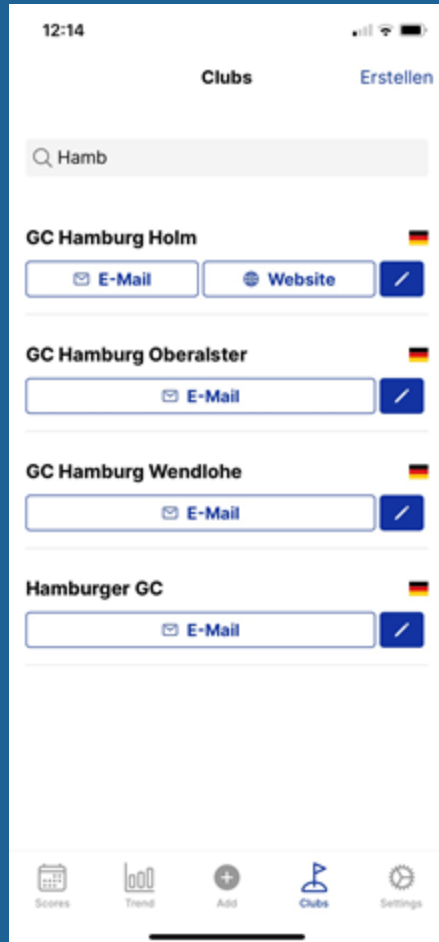

Historie

Jahr 4 Jahre

Scores Trend Add Clubs Settings

Ein anderer Platz !

Die individuelle Golfclub Datenbank – ein weiterer Mehrwert

die **Alleinstellungsmerkmale** von NextScore im Überblick

1. Scorekarte mit max. GBrutto je Loch
2. Trendanalyse
3. Persönliche Club-Datenbank
4. und alles ohne lästige Werbung