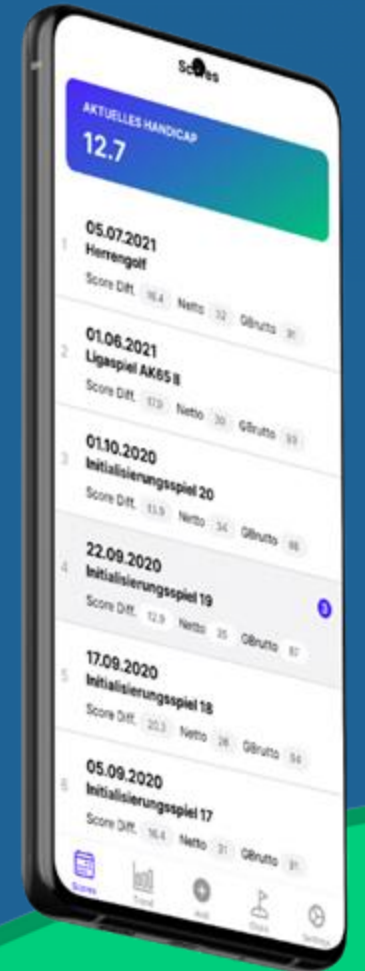

Beschreibung / Funktionsüberblick

NextScore

Diese APP ist nicht nur ein weiterer Handicap-Rechner nach den Regeln des neuen World Handicap Systems - sie ist vielmehr als das:

- ✓ Historie über alle gespeicherten Ergebnisse
- ✓ Sofortiger Überblick über die Besten 8
- ✓ Berechnung der Spielvorgabe für alle gespeicherten Golfplätze mit Vorbelegung der Scorekarte hinsichtlich des gewerteten Bruttoergebnisses
- ✓ **Voraussichtliche Entwicklung des persönlichen Handicaps in Abhängigkeit vom nächsten zu spielenden Golfplatz (Trendanalyse)**
- ✓ Persönliche Golfclub Datenbank

Mehr laden

Scores Trend Add Clubs Settings

12:40

Trend & Historie

Kurs
GC Domäne Niederreutin
Runde A+B

PAR	SV	PAR + SV
73	15	88

Die folgende Tabelle zeigt, wie sich dein Handicap abhängig von deinem Brutto-Ergebnis verändert.
[Mehr erfahren](#)

Scores Trend Add Clubs Settings

13:18

Trend & Historie

39	83	10.5	12.9
38	84	11.4	13.1
37	85	12.3	13.2
36	86	PAR	13.3
35	87	14.1	13.4
34	88	15	13.5
33	89	15.9	13.6

Mit diesem Ergebnis wird mit einem Score von 13.8 das Ergebnis Initialisierung 10 (14.07.2020) aus der Wertung herausfallen. Das dann neue schlechteste und in die Wertung kommende Ergebnis ist Initialisierung 9 (28.07.2020) mit einem Score von 15.5, welches bei der Ermittlung der Trendanalyse herangezogen wurde.

Historie

Jahr 4 Jahre

Scores Trend Add Clubs Settings

Ein anderer Platz !

Die individuelle Golfclub Datenbank – ein weiterer Mehrwert

die **Alleinstellungsmerkmale** von NextScore im Überblick

1. Scorekarte mit max. GBrutto je Loch
2. Trendanalyse
3. Persönliche Club-Datenbank
4. und alles ohne lästige Werbung