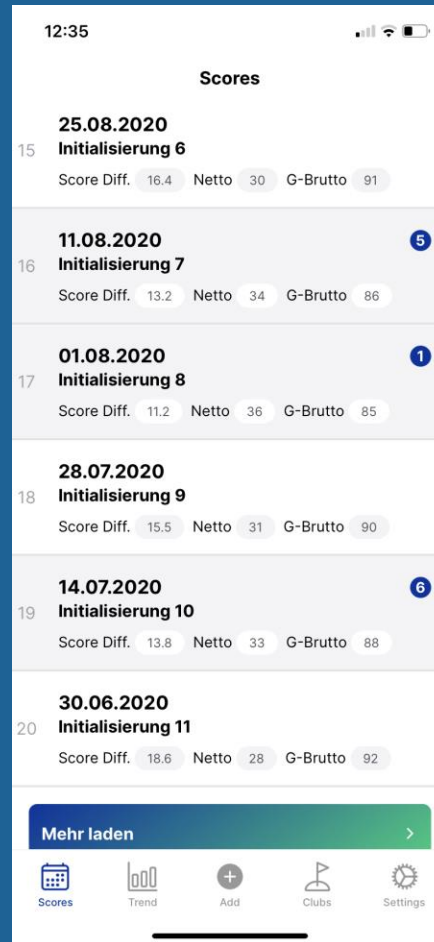

Netto 18 0

Optionale Angaben

CR-Korrektur

Scores Trend Add Clubs Settings

11:05

Zurück Scorekarte Speichern

GC Domäne Niederreutin, Runde B+C (Gelb M)

PAR	Slope	CR	SV	HCI
73	130	72.1	25	22.2

Loch	PAR	HC	Score	G-Brutto
1	4	15 /	0	7
2	5	1 //	0	9
3	3	17 /	0	6
4	4	5 //	0	8
5	4	3 //	0	8
6	5	11 /	0	8
7	5	13 /	0	8
8	3	9 /	0	6
9	4	7 //	0	8
1-9	37		0	68
10	4	14 /	0	7
11	3	18 /	0	6

Eingabe erfolgt über

- ✓ die hinterlegte Scorekarte des ausgewählten Golfplatzes
- ✓ die erspielten Stableford Nettopunkte
- ✓ das Gewertete Bruttoergebnis (GBrutto).

Und das Schöne an NextScore ist !

- ✓ Die APP ist auch einsetzbar für Hobbygruppen, die vielleicht nicht vorgabewirksam spielen aber dennoch ihr Handicap errechnen möchten.

Die Trendanalyse – Das Alleinstellungsmerkmal von NextScore

Abhängig davon, welcher Golfplatz als nächstes gespielt werden soll, errechnet die APP die mögliche Entwicklung des Handicaps abhängig vom Spielergebnis.