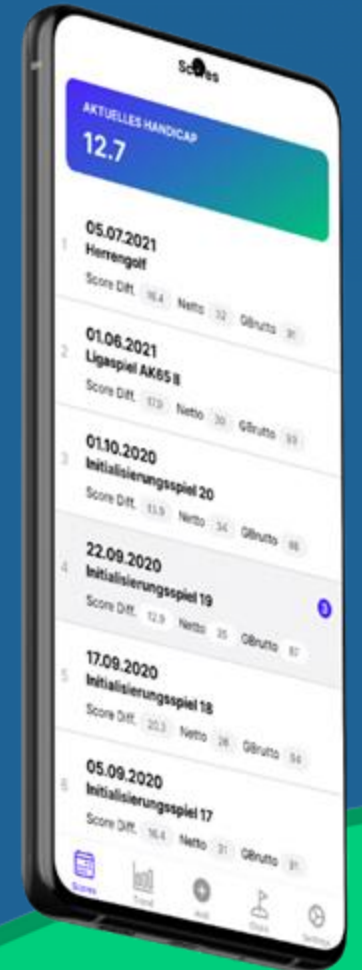

**Herzlich Willkommen
zur Online Informationsveranstaltung
des BWGV am 06.04.2022**

Vorstellung der „NextScore“ App

Wolfgang Kuhn

Kontaktdaten

NextScore App

Krauss Kommunikation GmbH

Wolfgang Kuhn und Ralf Krauß

Maicostraße 8, 71083 Herrenberg

DE+49 07032 289940

mail@wolfgang-kuhn.com

contact@nextscore.de (support)

NextScore

die **einzig**e Golf-App mit **Handicap-Trendanalyse** und **Handicap-Live-Berechnung** nach neuem World Handicap System

Beschreibung / Funktionsüberblick

NextScore

Diese APP ist nicht nur ein weiterer Handicap-Rechner nach den Regeln des neuen World Handicap Systems - sie ist vielmehr als das:

- ✓ Historie über alle gespeicherten Ergebnisse
- ✓ Sofortiger Überblick über die Besten 8
- ✓ Berechnung der Spielvorgabe für alle gespeicherten Golfplätze mit Vorbelegung der Scorekarte hinsichtlich des gewerteten Bruttoergebnisses
- ✓ **Voraussichtliche Entwicklung des persönlichen Handicaps in Abhängigkeit vom nächsten zu spielenden Golfplatz (Trendanalyse)**
- ✓ Persönliche Golfclub Datenbank