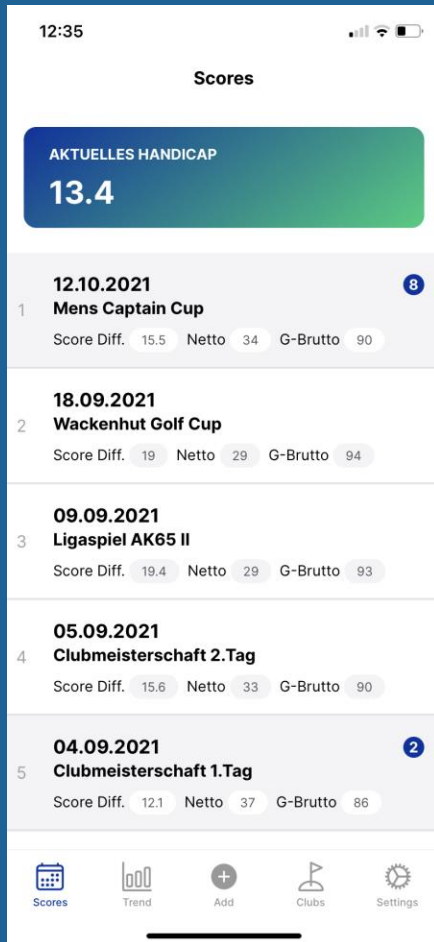

Netto 18 0

Optionale Angaben

CR-Korrektur

Scores Trend Add Clubs Settings

11:05

Zurück Scorekarte Speichern

GC Domäne Niederreutin, Runde B+C (Gelb M)

PAR	Slope	CR	SV	HCI
73	130	72.1	25	22.2

Loch	PAR	HC	Score	G-Brutto
1	4	15 /	0	7
2	5	1 //	0	9
3	3	17 /	0	6
4	4	5 //	0	8
5	4	3 //	0	8
6	5	11 /	0	8
7	5	13 /	0	8
8	3	9 /	0	6
9	4	7 //	0	8
1-9	37		0	68
10	4	14 /	0	7
11	3	18 /	0	6

Eingabe erfolgt über

- ✓ die hinterlegte Scorekarte des ausgewählten Golfplatzes
- ✓ die erspielten Stableford Nettopunkte
- ✓ das Gewertete Bruttoergebnis (GBrutto).

Und das Schöne an NextScore ist !

- ✓ Die APP ist auch einsetzbar für Hobbygruppen, die vielleicht nicht vorgabewirksam spielen aber dennoch ihr Handicap errechnen möchten.

Die Trendanalyse – Das Alleinstellungsmerkmal von NextScore

Abhängig davon, welcher Golfplatz als nächstes gespielt werden soll, errechnet die APP die mögliche Entwicklung des Handicaps abhängig vom Spielergebnis.