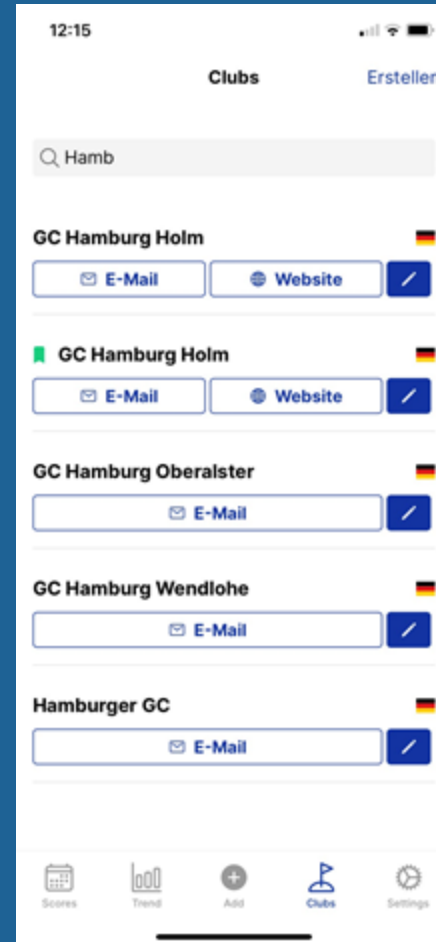

Historie

Jahr 4 Jahre

Scores Trend Add Clubs Settings

Ein anderer Platz !

Die individuelle Golfclub Datenbank – ein weiterer Mehrwert

die **Alleinstellungsmerkmale** von NextScore im Überblick

1. Scorekarte mit max. GBrutto je Loch
2. Trendanalyse
3. Persönliche Club-Datenbank
4. und alles ohne lästige Werbung