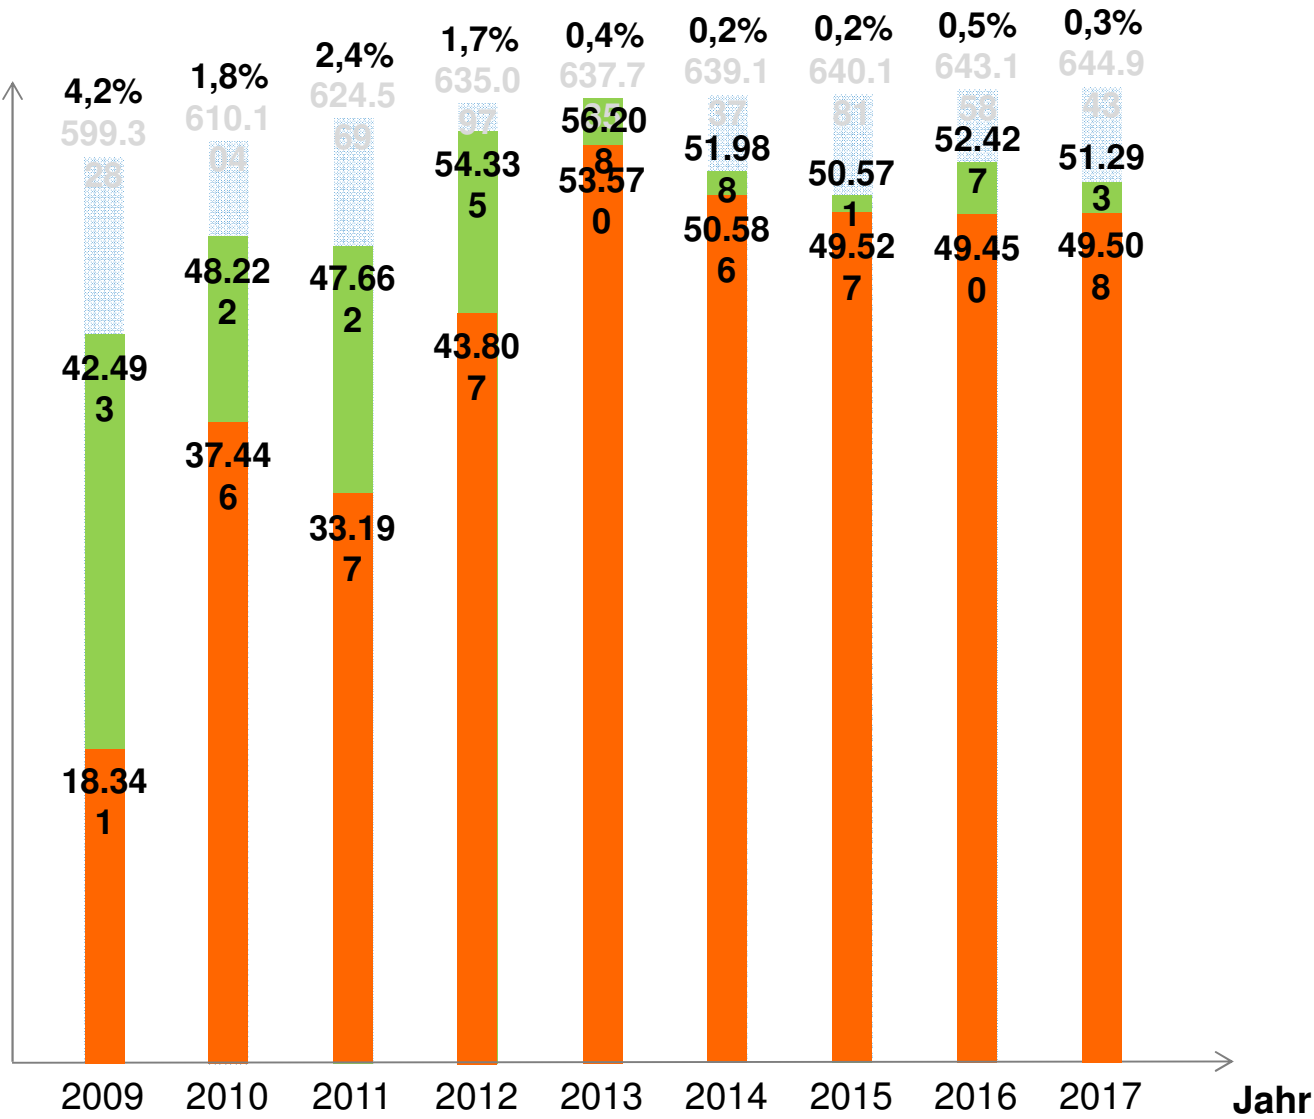

Baden-Württembergischer Golfverband e.V.
Regionalmeetings am 12., 19. und 26.10.2018
im GC Tuniberg, im Heitlinger Golf Resort
und im GC Sigmaringen

Tagesordnung Regionalmeetings 2018

Begrüßung durch die BWGV-Vizepräsidenten

DGV-registrierte Mitgliedschaften (Entwicklung der Wachstumsquote 2009

- 2017)

Wachstums-Quote

DGV-registrierte Mitgliedschaften (Entwicklung der Ein- und Austritte 2009 - 2017)

2017)

Eintritt
Austritte

DGV-registrierte Mitgliedschaften (Entwicklung 2009 - 2017)